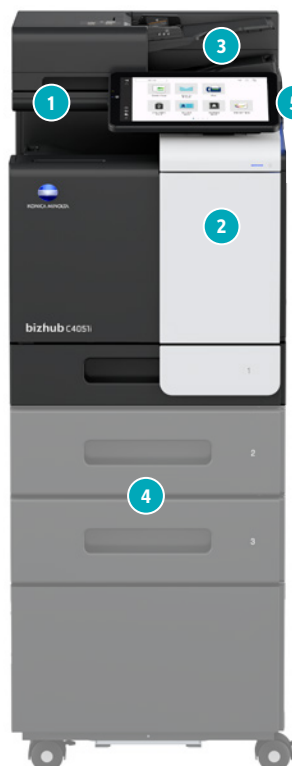

VÝHODY

Intuitívne ovládanie
Zariadenie môžete ovládať úplne rovnako ako smartfón alebo tablet. Displej si prispôbíte presne podľa svojich predstáv.

Tlač z mobilu a tabletu
Multifunkčné zariadenia podporujú všetky moderné technológie mobilnej tlače. A nie je potrebné inštalovať žiadne ovládače.

Prvotriedne zabezpečenie
Antivírus, šifrovanie dát a ich bezpečné vymazanie, bezpečné prihlasovanie PINom, čipovou kartou a ďalšie funkcie.

Ekosystém aplikácií
Služba Konica Minolta Marketplace umožňuje priamo na displeji multifunkcie sťahovanie a inštaláciu mnohých užitočných aplikácií.

Stroj si povie, čo potrebuje
Vďaka službe CSRC sa nemusíte starať o objednávky spotrebného materiálu, hlásenie servisných požiadaviek ani o odčítanie počítadiel.

Záleží nám na našej planéte
Pri dizajne strojev sme samozrejme mysleli tiež na ekológiu. Preto tiež pre našu krajinu niečo pekné neurobíť.

PRÍSLUŠENSTVO

1 ROZŠIRUJÚCE LICENCIE

Rozpoznávanie textu OCR
LK-105v4

Tlač čiarových kódov
LK-106

Tlač Unicode fontov
LK-107

Tlač OCR fontov
LK-108

Pokročilé spracovanie dokumentov
LK-110v2

ThinPrint® klient
LK-111

Bezserverová Follow Me tlač
LK-114

Aktivácia Trusted Platform modulu
LK-115v2

Antivírus
LK-116

Fax cez IP (FoIP)
LK-117

2 MOŽNOSTI PRIPOJENIA

Wi-Fi modul
UK-221

Prídavné USB
EK-P08

USB + Bluetooth
EK-P09

Kábel pre 3G modem
EK-P11

Biometrické overovanie
AU-102

Čítačka bezkontaktných kariet

Montážna sada
MK-P08

VYSVETLIVKY

- Povinné príslušenstvo
- Voliteľné príslušenstvo
- Toto príslušenstvo ide nainštalovať len spolu s príslušenstvom zobrazeným nad ním

3 ĎALŠIE PRÍSLUŠENSTVO

Ultrazvukový senzor dvojitého podania
UK-P19

Numerická klávesnica
KP-102

SSD disk 1 TB
EM-908

Držiak klávesnice
KH-P02

Prídavný vzduchový filter
CU-202

Montážna sada
MK-P09

4 VSTUPNÉ ZÁSOBNÍKY

Prídavná kazeta
PF-P27

Podstavec ku kazete
PF-P22

Stolík pod stroj
DK-P04x

5 FINIŠERY

Externá zošívacia
FS-P04

MOŽNOSTI DOKONČOVANIA

Obojstranná tlač

Zošívanie v rohu (externá zošívacia)